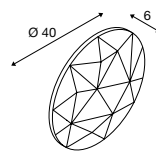

1004657 + 1004663 192 + 193

MANA 40
kap, rond

NEW

- De viltten laag kan bijdragen aan het dempen van geluid in de ruimte

Productspecificaties

Materiaal: vilt/aluminium

Maattekening

MANA 60
kap, rond