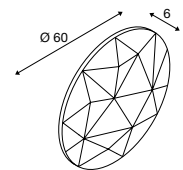

1004657 + 1004663 192 + 193

MANA 40
kap, rond

NEW

- De viltten laag kan bijdragen aan het dempen van geluid in de ruimte

Productspecificaties

Materiaal: vilt/aluminium

Maattekening

MANA 60
kap, rond

NEW

- De viltten laag kan bijdragen aan het dempen van geluid in de ruimte

Productspecificaties

Materiaal: vilt/aluminium

Maattekening

Varianten	Art. nr.	EUR
mat beige	1004660	84,00
mat grijs	1004661	84,00